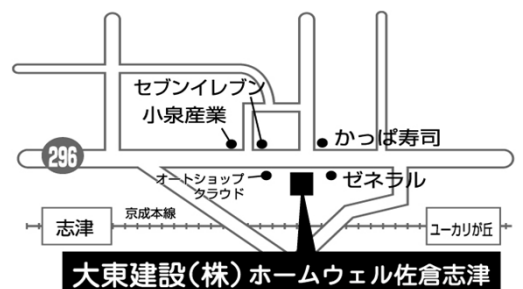

トステムのリホームチェーン

「ホームウェル」とは、「Home(家)+Well(良い)」。お客さまの住まいと住生活をよりよくすることが目的です。だから、リフォームを「リホーム(Re-Home)」と呼んでいます。

ホームウェル佐倉志津 大東建設株式会社

〒285-0854 千葉県佐倉市上座558-1
Tel. 043-462-0119
Fax. 043-461-4303

0120-17-0119

営業時間 8:30~19:00 定休日:水曜日
ホームページアドレス <http://www.d10.jp>