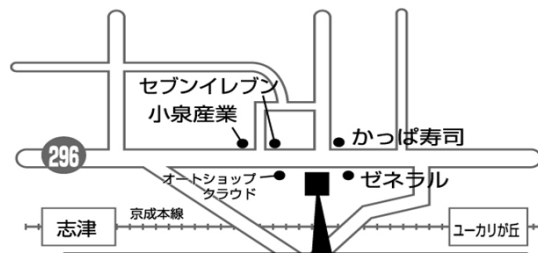

大東建設(株)ホームウェル佐倉志津

集合場所地図

ホームウェルチェーン加盟店は、すべて独立・自営です。