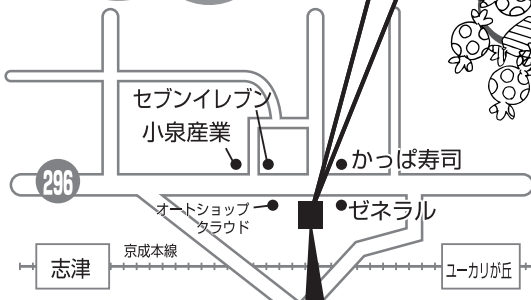

ご来場の
方に

素敵な粗品
プレゼント

小学生以下の
お子様限定!
駄菓子
つかみ取り

掘り出し物市
スゴ〜い目玉品が
見つかるかも

新鮮野菜直売会

朝採れたての新鮮野菜を
販売いたします。
※お一人さま3点までとさせていただきます。

ご家族みなさんで
来て下さいね!

大東建設(株) ホームウェル佐倉志津